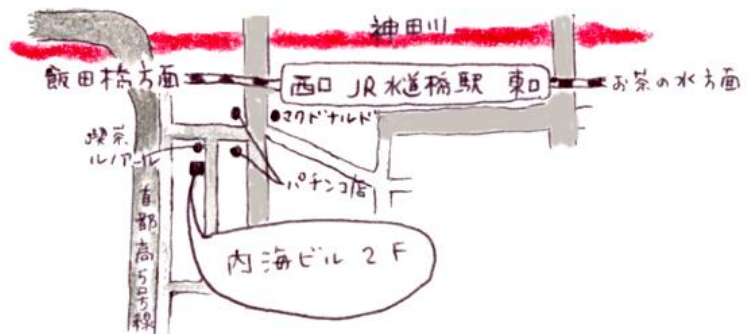

子どものための人形劇

「花咲じじい」

よそはまだ冬のさ中なのに、
おじいさんのお庭ばかりは、
すっかり春げしきになってしまいました。

犬のしろが寒さを暖かさに、悲しみを喜びに、みにくさを
美しさに永遠に変えてくれました。
みんな日本の花咲じじいを見に来てください！

- 日時 : 11月30日(日) 午後 一時半から二時十五分
場所 : キリスト者共同体東京集会所
年令 : 四歳から
定員 : 子ども30名
費用 : 日曜学校の生徒以外の御家庭からは、一人千円程度の参加費をお願い致します。
申込 : お名前、年令、人数、連絡先を明記して、11月23日(日)までに集会所へフ
ァックスかメールでお申し込みください。

上演 : ロバの会

キリスト者共同体東京集会所
〒101-0061
東京都千代田区三崎町 3-6-15-201
Tel/Fax 03-3221-5111
Eメール
info@kirisutoshakyodotai.org

☆共同体救援の呼びかけ☆

キリスト者共同体は経済的な危機の中で年の瀬を迎えようとしています。この人形劇上演に際し、御参加いただける大人の方(定員25名)には千円以上の入場料をお願いするとともに、御参加いただけない場合でも、御寄付をお願いすることができましたら、真に幸いです。また同日ミニバザールも開催致します。是非お立ち寄りください。自由に品物もお持ちよりください！